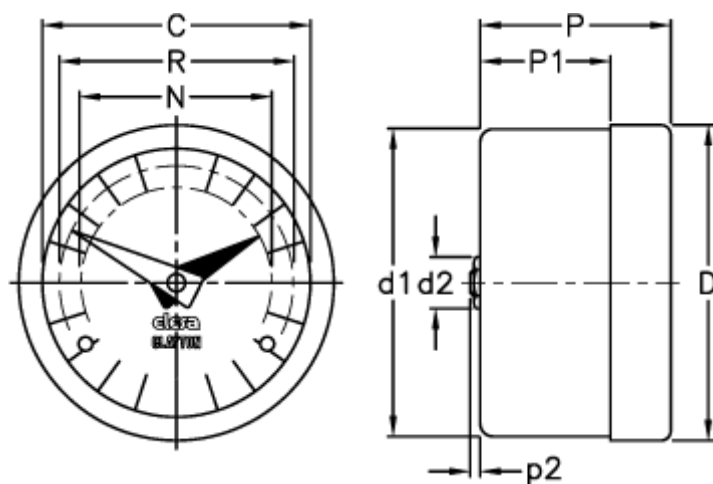

Varenummer: 2307020232
Beskrivelse: E+G Indikator
GA01-0040-S

Mål

C = 42

R = 37

D = 49.6

D1 = 48.3

d2 = 8

N = 30

P = 30

P1 = 20.5

p2 = 1.6